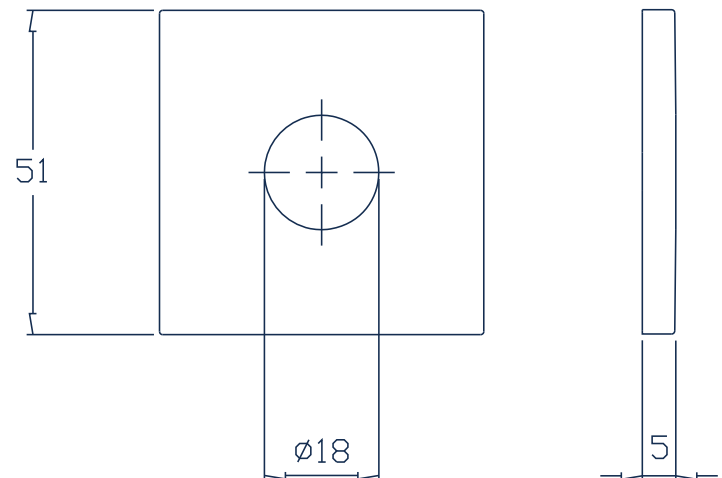

Thin is the new low-profile rose system introduced by Frascio, low profile thickness and ready to install without additional modifications on the door.

- Fast and clean to install
- NO additional drilling steps required and therefore NO mess and much less time needed for installation
- 5mm low profile thickness, yet still contains a spring system for years of attractive, trouble-free operation